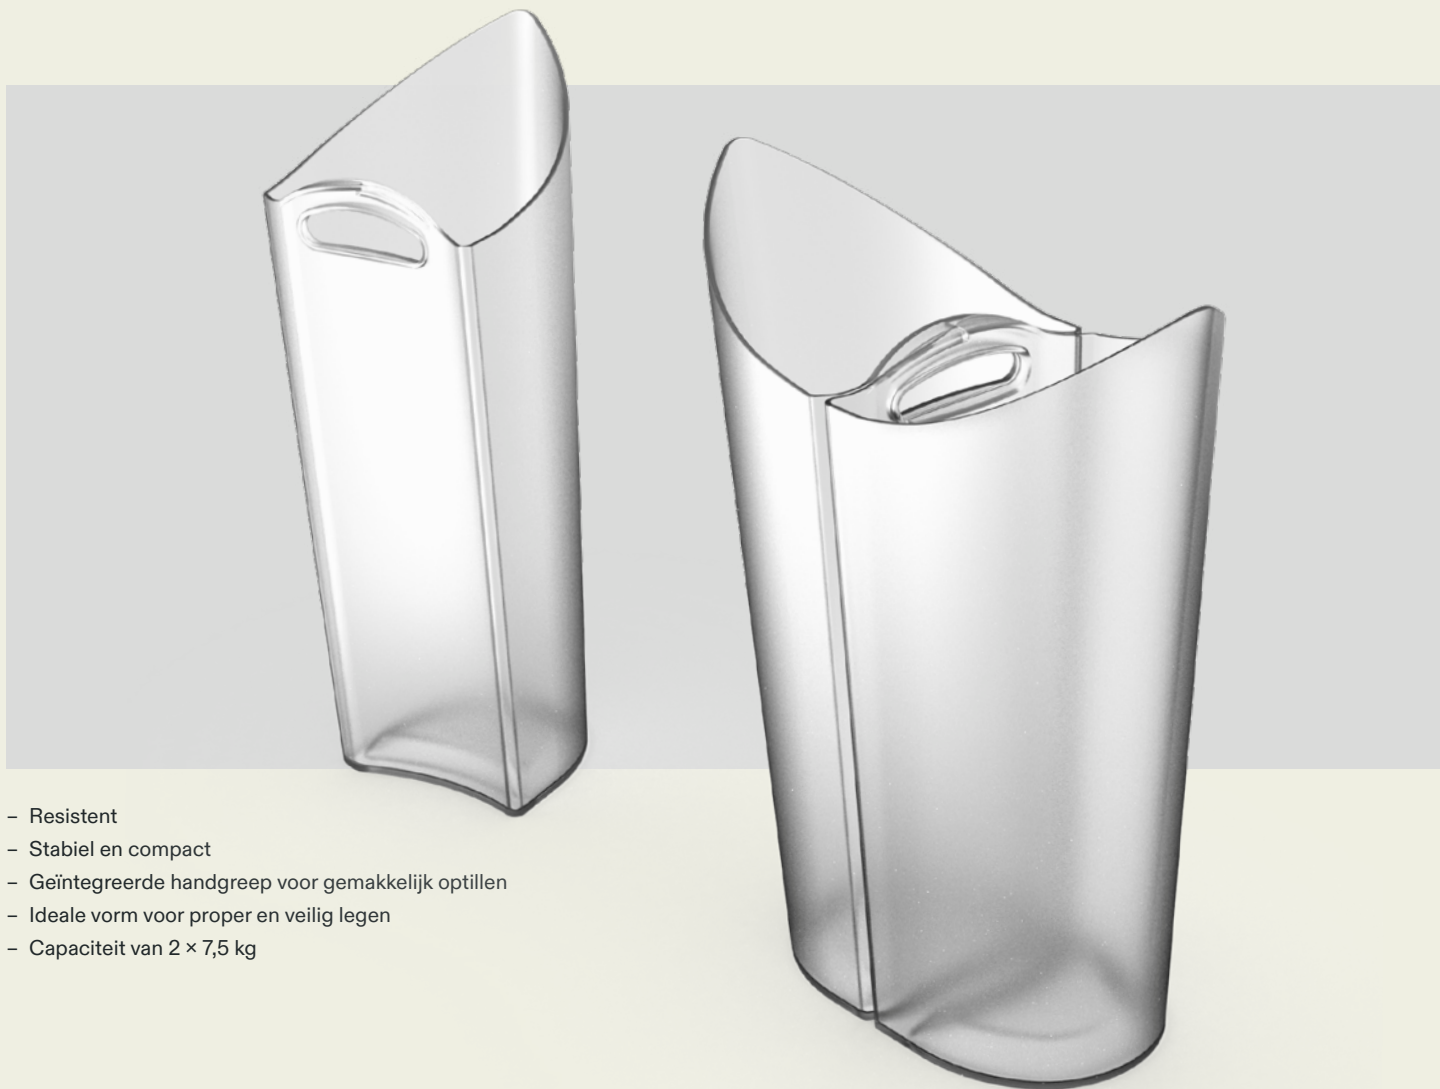

## PELLET TWIN SET

De gestroomlijnde vorm en de tijdloze stijl van de Pellet Twin Set vult de Stûv P-20s-kachel harmonieus aan en bied u een oplossing voor het bijvullen en opslag van pellets.

- Resistent
- Stabiel en compact
- Geïntegreerde handgreep voor gemakkelijk optillen
- Ideale vorm voor proper en veilig legen
- Capaciteit van 2 × 7,5 kg