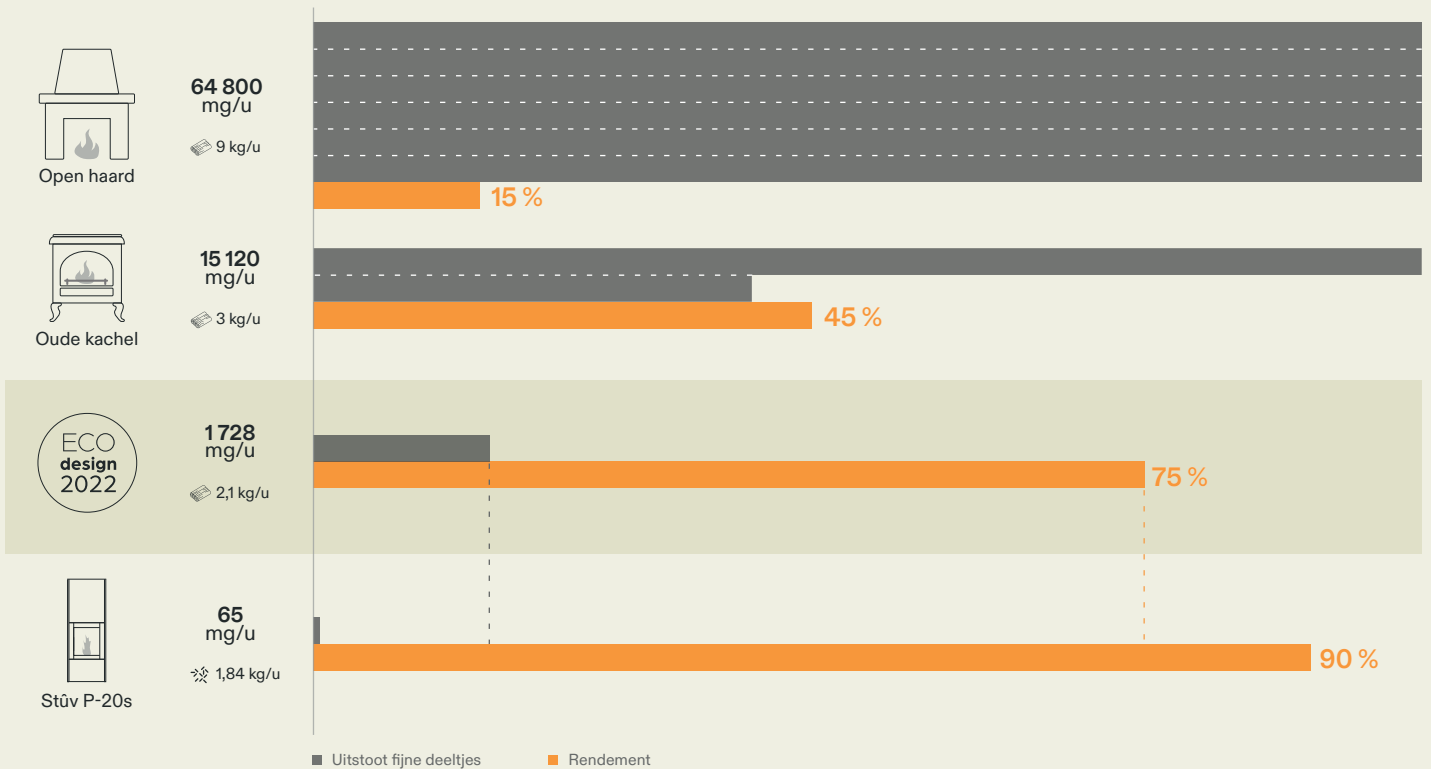

Hoge prestaties

Dankzij het hoge rendement en de uiterst beperkte emissie van fijn stof is de Stuv P-20s performanter dan de Ecodesign 2022-norm.

De pelletkachel Stuv P-20s stoot bijna 1.000 keer minder fijn stof uit dan een open haard. De uitstoot van fijn stof en CO van de Stuv P-20s is zo klein dat deze nauwelijks konden worden opgespoord tijdens de officiële tests die door gespecialiseerde onafhankelijke laboratoria werden uitgevoerd. Met een rendement van 90%!